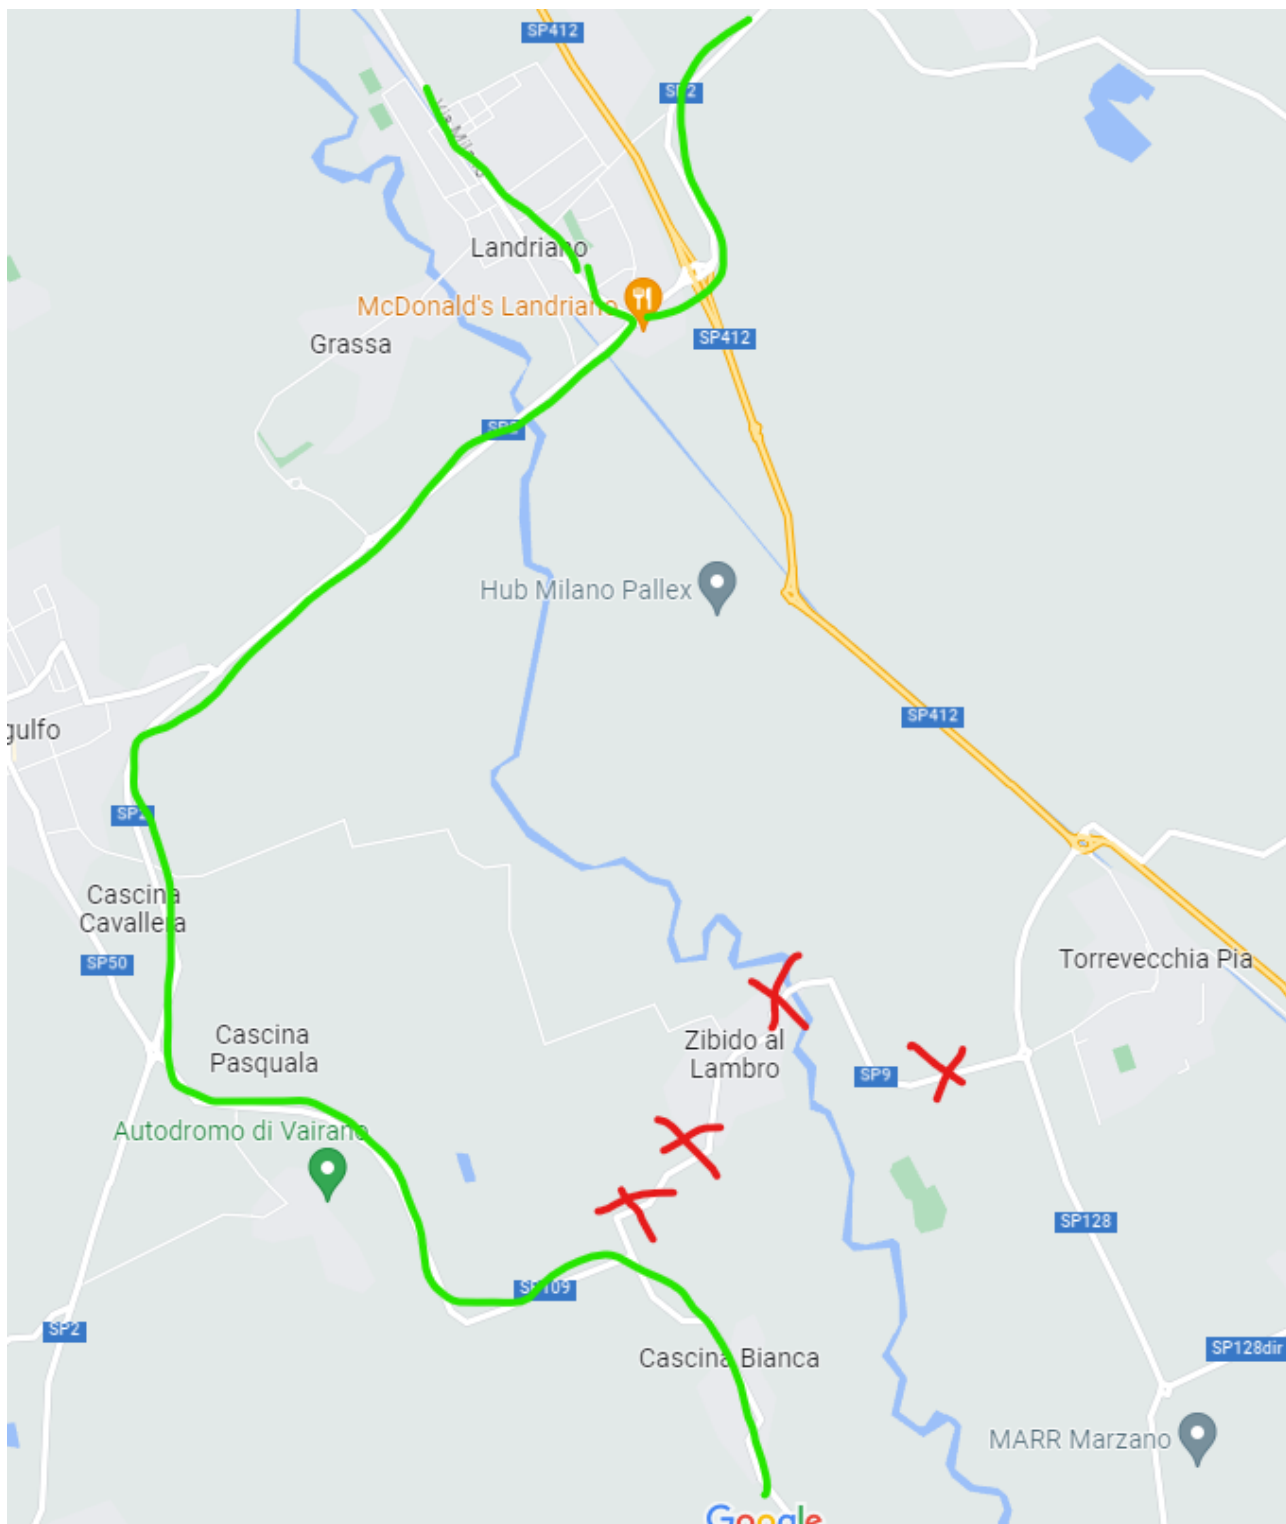

Linea 173 Pavia Bascapè

ALBUZZANO FRAZIONE BARONA Deviazione dal giorno 27 ottobre 2023

Si informa la gentile clientela che nel comune di Albuzzano nella frazione di Barona, come da ordinanza Provinciale n. 316/2023, causa lavori **dal giorno 27 ottobre '23 e fino al 22 dicembre 23, dalle ore 07:00 alle ore 19:00** verrà chiusa al traffico via Barona SP 115 pertanto le nostre corse dovranno effettuare il seguente percorso alternativo.

Corse in direzione Bascapè:

fermata provvisoria subito dopo il semaforo

Corse in direzione Pavia:

fermata provvisoria di fronte

Negli orari indicati, verranno soppresse le fermate di, Barona Partigiani Alona, Barona Cavo Marocco