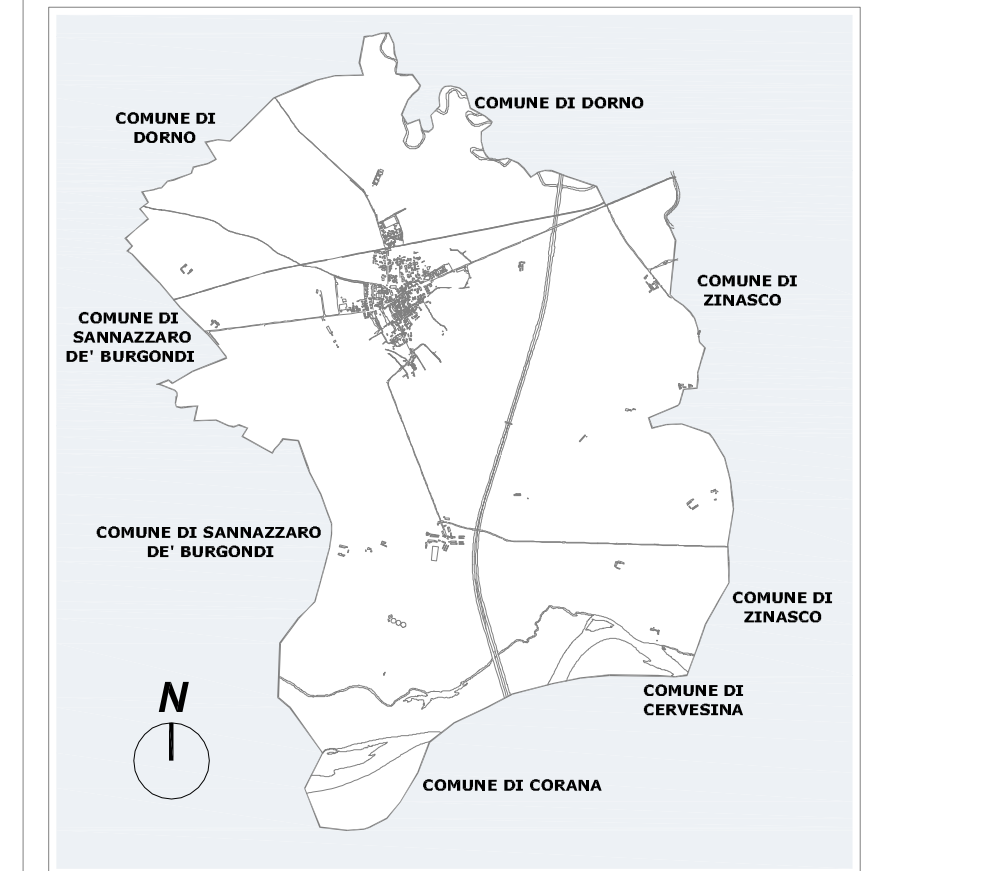

COMUNE DI
PIEVE ALBIGNOLA
PROVINCIA DI PAVIA

PIANO DI GOVERNO DEL TERRITORIO

Adottato dal Consiglio Comunale con deliberazione n. _____ in data _____
Pubblicato dal _____ al _____
Approvato definitivamente dal C.C. con deliberazione n. _____ in data _____